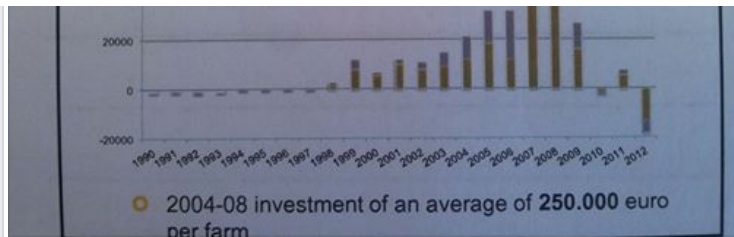

Nået ud til 45 personer

Boost opslag

Synes godt om · Tilføj kommentar · Del

KoLedelse

Slået op af Ulrikvfl Toftegaard [?] · 4. april · Redigeret

Vi havde i går besøg af 17 finske landmænd omkring SOP og Lean. De besøger ialt 5 bedrifter i løbet af deres 3 ledelses-tur i Danmark (7 billeder)