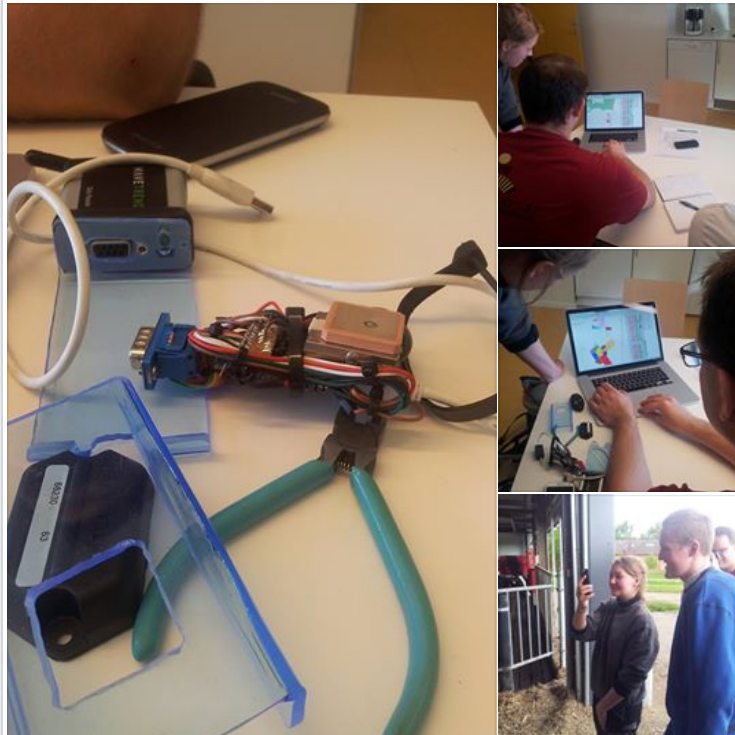

Nået ud til 95 personer

Boost opslag

Synes godt om · Tilføj kommentar · Del

KoLedelse

Slået op af Ulrikvfl Toftegaard [?] · 19. maj · Redigeret

Vi er ved sammen med Alexandra instituttet (AU) at afprøve en ny tidsregistrerings app på Vejlskovgaard ved Odder samt automatisk tidsregistrering via RFID teknologi. Skal bl.a. præsenteres på grovfoderekskursionen den 12 juni 2014. Lidt billeder fra dagen (6 billeder)